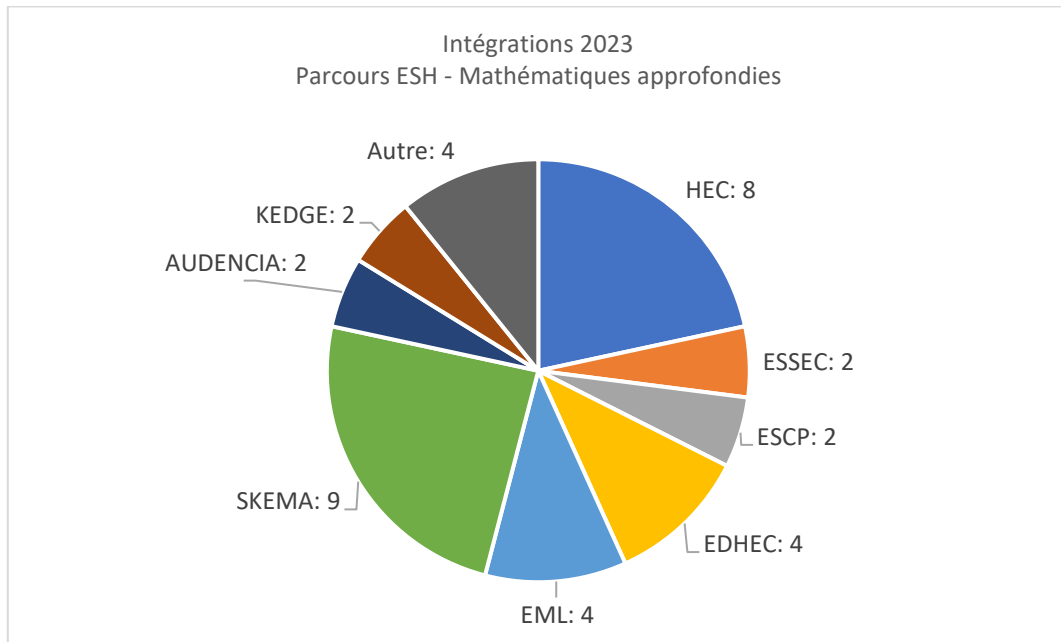

Résultats des concours 2023 CPGE ECG :

Parcours ESH – Mathématiques approfondies (classe de 37 étudiants)

21.6 % intègrent HEC, 32.4% intègrent le TOP 3, 78.4% intègrent le TOP 6 :

Parcours ESH – Mathématiques appliquées (classe de 40 étudiants)

22.5 % intègrent HEC, 65% intègrent le TOP 3, 92.5% intègrent le TOP 6 :